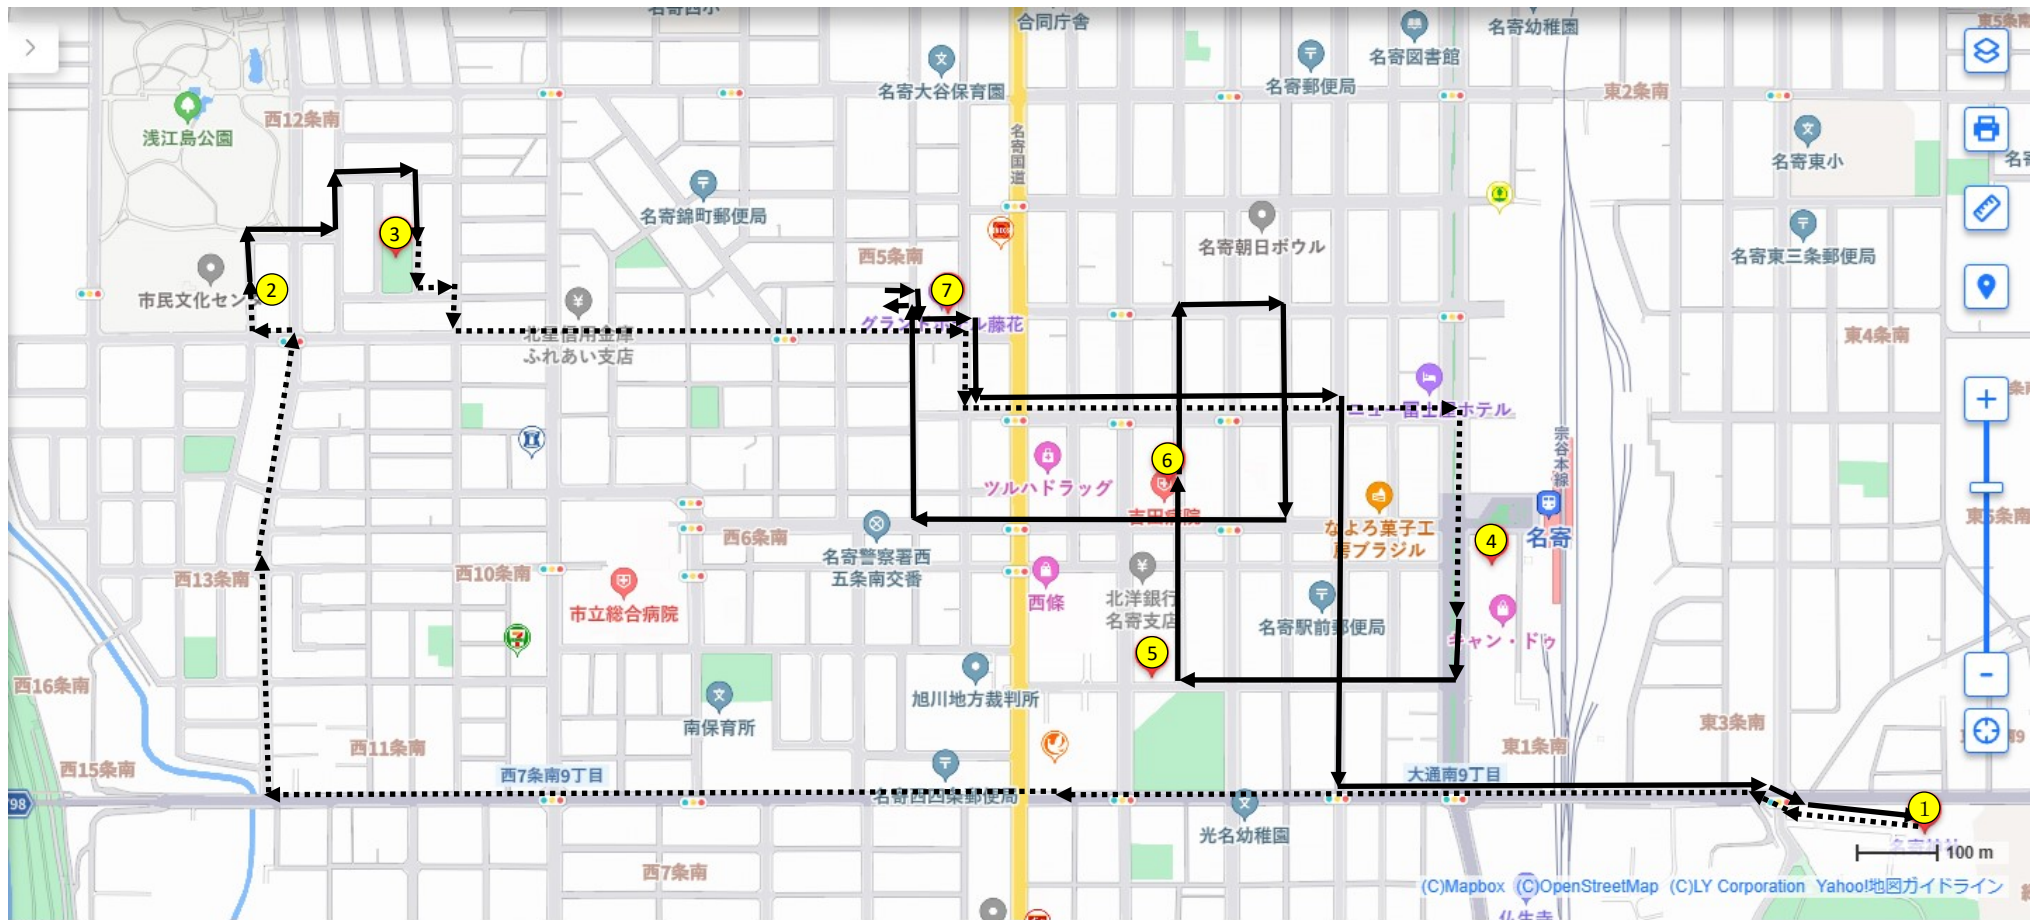

令和6年度名寄祭例大祭 神輿渡御 行程図

← 神輿渡御

←..... トラックでの神輿移動

①名寄神社（9時半出発）

②大野組所有地

③カエデ公園（神事、休憩20分）

④よろーな（30分神輿組立）

⑤高橋組

⑥吉田病院（神事、休憩40分）

⑦グランドホテル藤花（神事、休憩60分）